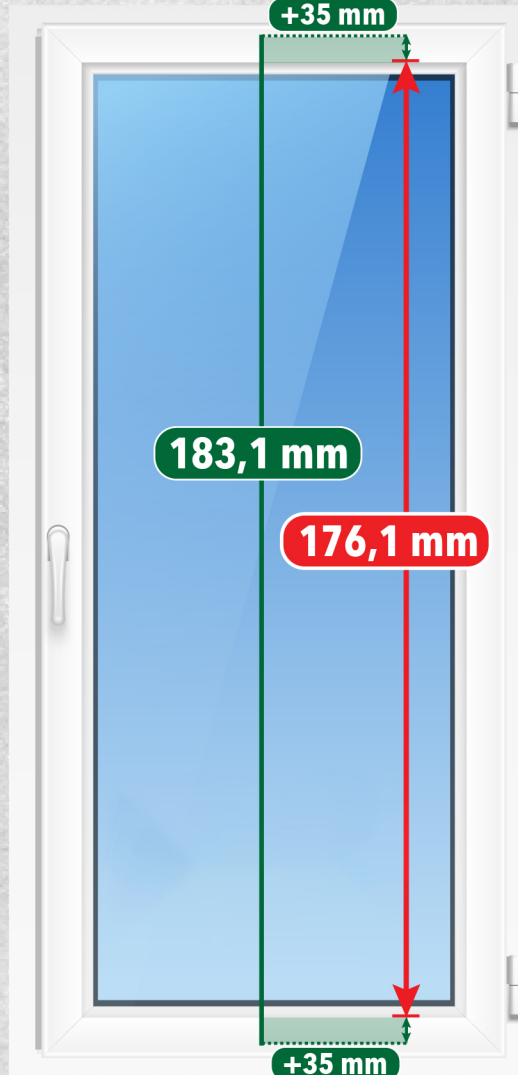

Blackout For Windows And Door Frames

First Step

Dimension for the width : 93,7 mm
Profile Width +35 mm

Second Step

Measure for the height : 183,1 mm
Profile Width +35 mm +35mm =70 mm

Third Step

Dimension for the width : 93,7 mm
Maß für die Höhe : 183,1 mm