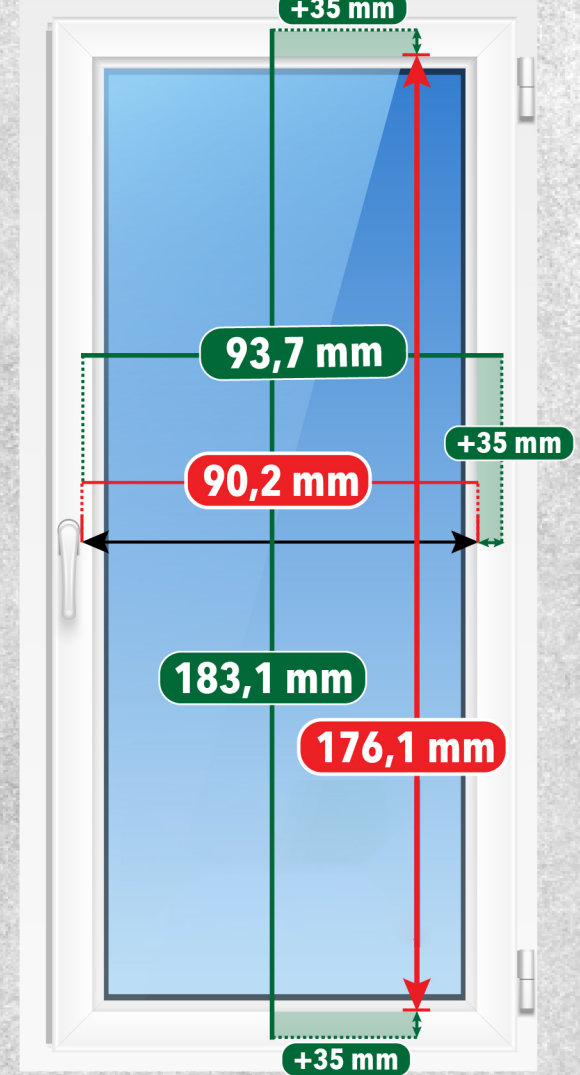

Blackout For Windows And Door Frames

First Step

Dimension for the width : 93,7 mm
Profile Width +35 mm

Second Step

Measure for the height : 183,1 mm
Profile Width +35 mm +35mm =70 mm

Third Step

Dimension for the width : 93,7 mm
Maß für die Höhe : 183,1 mm