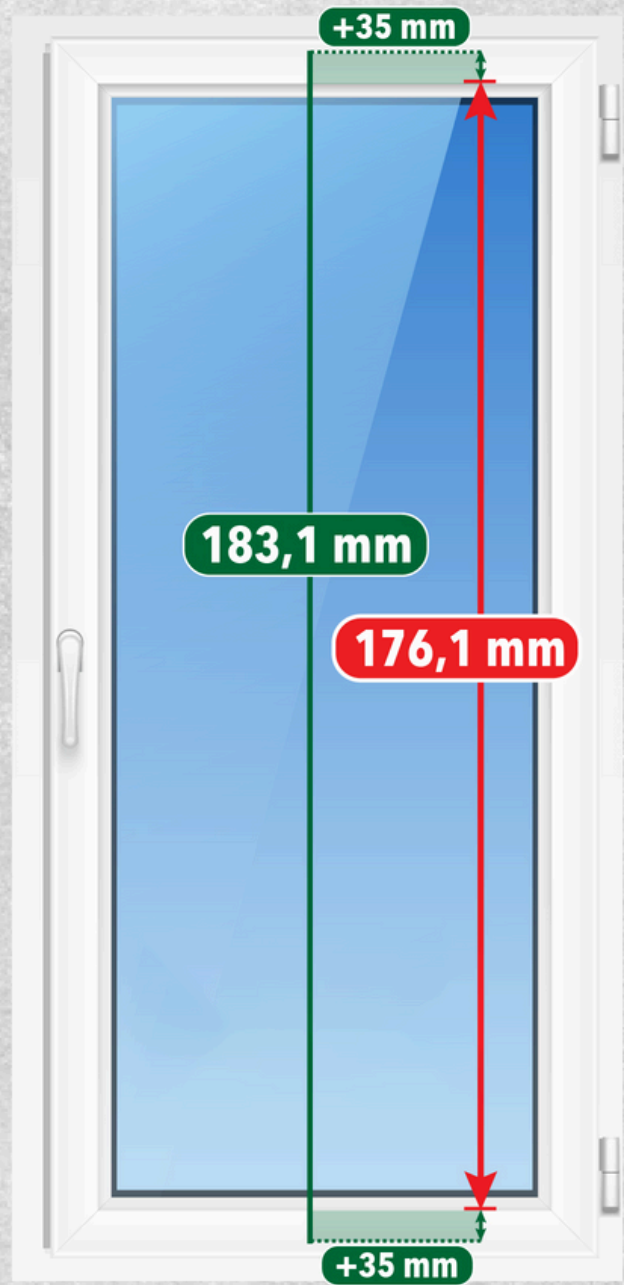

### Eerste stap

Afmeting voor de breedte: 93,7 mm

Profielbreedte: +35 mm

### Tweede stap

Meting voor de hoogte: 183,1 mm

Profielbreedte: +35 mm + 35 mm = 70 mm

### Derde stap

Afmeting voor de breedte: 93,7 mm

Maat voor de hoogte: 183,1 mm