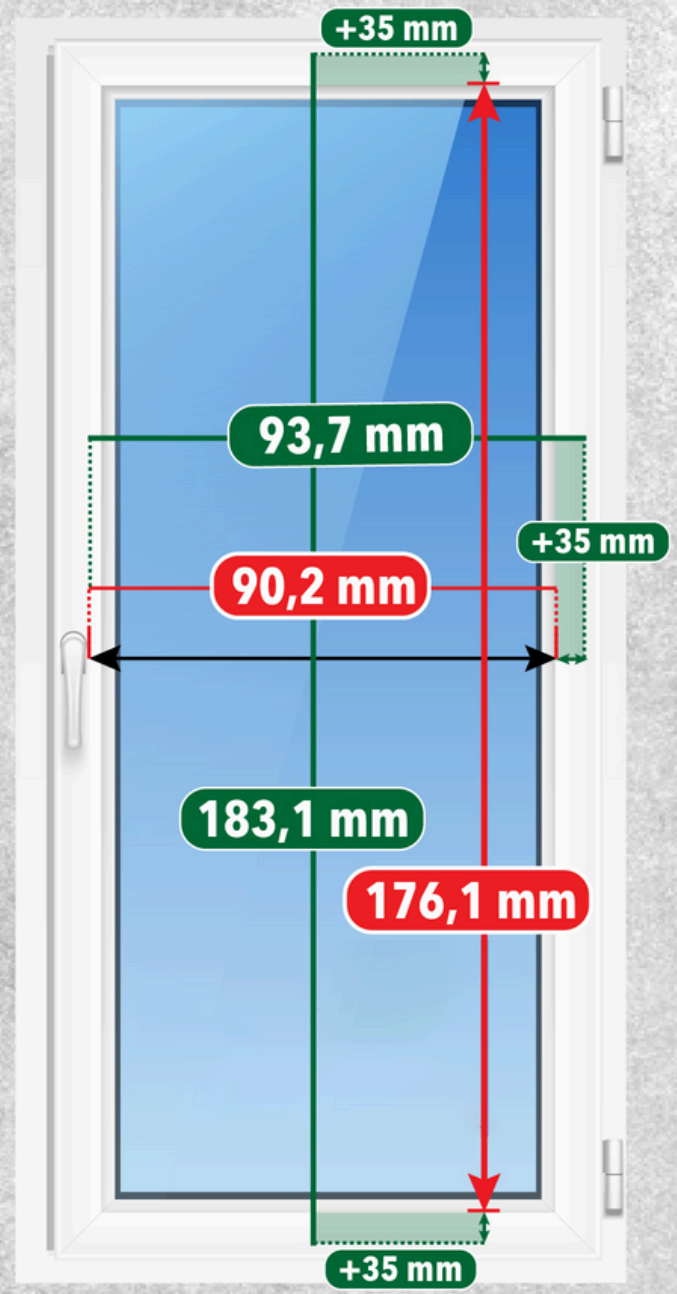

### Eerste stap

Afmeting voor de breedte: 93,7 mm

Profielbreedte: +35 mm

### Tweede stap

Meting voor de hoogte: 183,1 mm

Profielbreedte: +35 mm + 35 mm = 70 mm

### Derde stap

Afmeting voor de breedte: 93,7 mm

Maat voor de hoogte: 183,1 mm