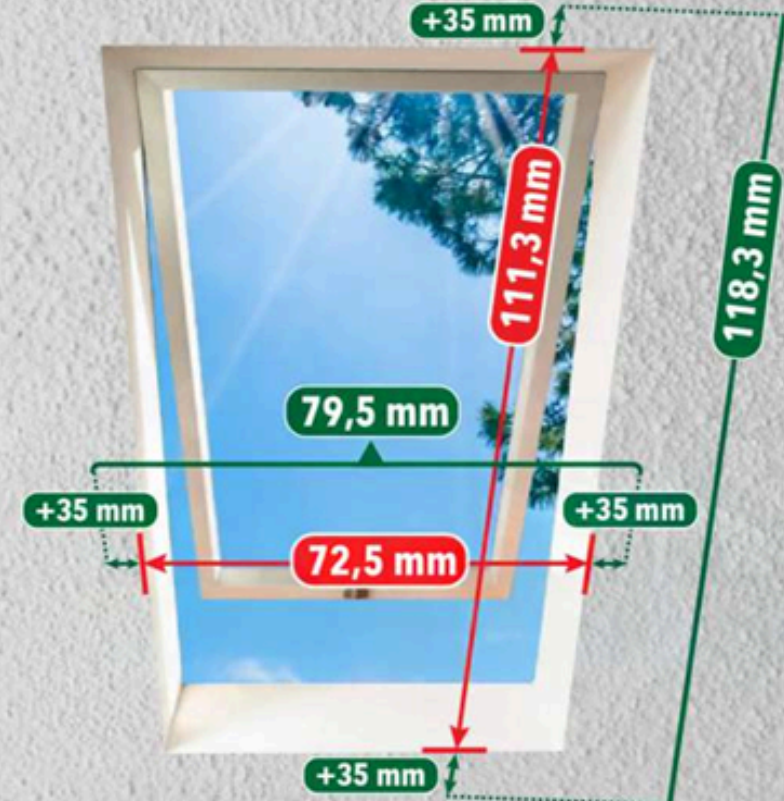

Afmeting voor de breedte: 79,5 mm

Profielbreedte: +35 mm + 35 mm = 70 mm

Meting voor de hoogte: 118,3 mm

Profielbreedte: +35 mm + 35 mm = 70 mm

Afmeting voor de breedte: 79,5 mm

Meting voor de hoogte: 118,3 mm

"Meet uw dakraam volgens de onderstaande instructies.

Voor de breedte: Neem de interne afmetingen van het dakframe en tel de profielbreedte aan de rechterkant (35 mm) erbij op.

En aan de linkerkant (35 mm)."

"Voor de hoogte: Neem de interne afmeting van het dakframe en tel de profieldimensie voor de bovenkant (35 mm) en voor de onderkant (35 mm) erbij op."

"U kunt uw bestelling plaatsen nadat de afmetingen voor breedte en hoogte als volgt zijn berekend."